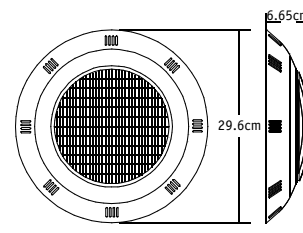

Reflectores Extraplanos

Las reflectores Inter Water han sido diseñados para una fácil instalación, con un alto poder de iluminación.

• No utilizan nicho •

REFLECTORES EXTRAPLANOS / INTER WATER

| Código | Modelo | Descripción | Watts | Volts | Cable | Capacidad Media De Iluminación* |
|------------------|---------|---------------------------------|-------|-------|-------|---------------------------------|
| 85-007-1207-1115 | LPS1115 | Extraplano de acero inoxidable | 150 | 12 | 15' | 15 m ² |
| 85-007-1207-1215 | LPP1215 | Extraplano de plástico | 75 | 12 | 15' | 7.5 m ² |
| 85-007-1207-1615 | LPS1615 | Extraplano de plástico con LEDs | 8 | 12 | 15' | 7 m ² |

*El área de iluminación puede ser mayor o menor (según gustos). ** El reflector de LEDS tiene un show de 7 colores (sin colores fijos).

Material:
Acero Inoxidable AISI 304 / AISI 316
Instalación:
Montaje sobre muro

LPS1115

Material:
ABS + Estabilizador UV
Instalación:
Montaje sobre muro

LPP1215

LPS1615

MEDIDAS REFLECTORES EXTRAPLANOS

LPS1115

LPP1215

LPS1615