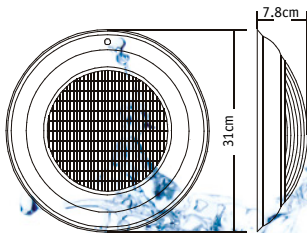

*El área de iluminación puede ser mayor o menor (según gustos). ** El reflector de LEDS tiene un show de 7 colores (sin colores fijos).

Material:
Acero Inoxidable AISI 304 / AISI 316
Instalación:
Montaje sobre muro

LPS1115

Material:
ABS + Estabilizador UV
Instalación:
Montaje sobre muro

LPP1215

LPS1615

MEDIDAS REFLECTORES EXTRAPLANOS

LPS1115

LPP1215

LPS1615

El placer de disfrutar el agua

REFLECTORES EXTRAPLANOS PARA PISCINA

**Inter[®]
Water**

Distribuidor Autorizado

**A & B WATER
SOLUTIONS**

DIAGRAMA DE INSTALACIÓN REFLECTORES EXTRAPLANOS