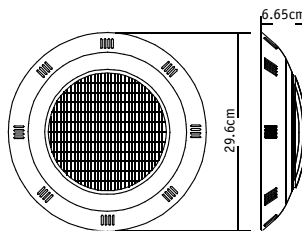

Reflectores Extraplanos

Las reflectores Inter Water han sido diseñados para una fácil instalación, con un alto poder de iluminación.

• No utilizan nicho •

REFLECTORES EXTRAPLANOS / INTER WATER

| Código | Modelo | Descripción | Watts | Volts | Cable | Capacidad Media De Iluminación* |
|------------------|---------|---------------------------------|-------|-------|-------|---------------------------------|
| 85-007-1207-1115 | LPS1115 | Extraplano de acero inoxidable | 150 | 12 | 15' | 15 m ² |
| 85-007-1207-1215 | LPP1215 | Extraplano de plástico | 75 | 12 | 15' | 7.5 m ² |
| 85-007-1207-1615 | LPS1615 | Extraplano de plástico con LEDs | 8 | 12 | 15' | 7 m ² |

*El área de iluminación puede ser mayor o menor (según gustos). ** El reflector de LEDS tiene un show de 7 colores (sin colores fijos).

Material:
Acero Inoxidable AISI 304 / AISI 316
Instalación:
Montaje sobre muro

LPS1115

Material:
ABS + Estabilizador UV
Instalación:
Montaje sobre muro

LPP1215

LPS1615

MEDIDAS REFLECTORES EXTRAPLANOS

LPS1115

LPP1215

LPS1615