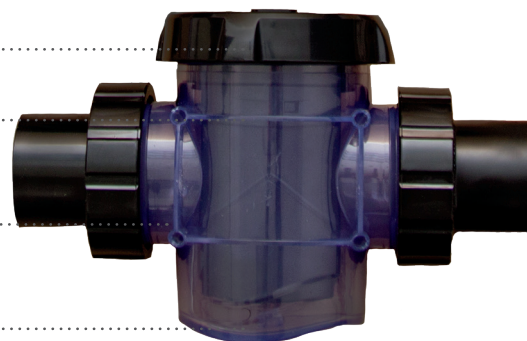

**Operación de flujo bajo** funciona a caudales tan bajos como 20-25 GPM

**Panel de control intuitivo** ubicado detrás de la puerta abatible

**Luces led** indican el estado actual de funcionamiento del sistema

**Amplios niveles de producción de sal** son capaces de operar entre 1500 y 4500 PPM

**tapa de la celda** proporciona una conexión de cable aislado a la caja de control

**Montaje de tuercas y tubería versátil** permite una fácil instalación en piscinas existentes

**Recipiente transparente y cartucho reemplazable** proporcionan visibilidad de la producción de cloro, limpieza sin problemas y reemplazo simple